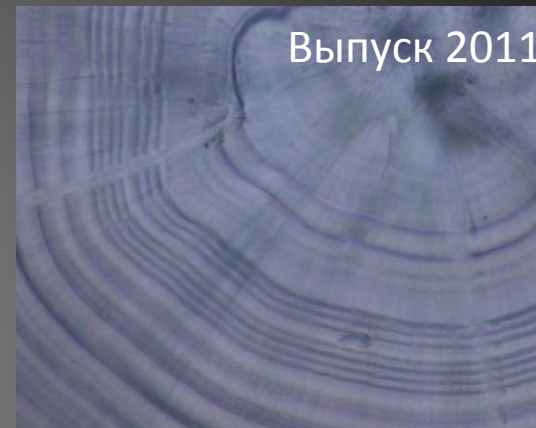

Идентификация маркированной кеты на нерестилищах оз. Лебединое , его притоков и в бассейне реки Курилка с меткой Курильского ЛРЗ в возврате 2013 г.

| Дата сбора | Место сбора | Объем пробы | Кол-во маркированных особей | | | |
|---|--------------------------------------|-------------|-----------------------------|-------------|-------------|-------|
| | | | выпуск 2009 | выпуск 2010 | выпуск 2011 | Всего |
| 18.10.13 | оз. Лебединое, руч. Безымянный | 48 | 0 | 0 | 1 | 1 |
| 30.10.13 | оз. Лебединое, перед протокой Змейка | 46 | 1 | 1 | 1 | 3 |
| 10.11.13 | оз. Лебединое, р-н водозабора | 6 | 0 | 0 | 0 | 0 |
| 07.11.13 | р. Курилка, нерестилища | 50 | 3 | 6 | 1 | 10 |
| Всего идентифицировано на нерестилищах | | 150 | 4 | 7 | 3 | 14 |